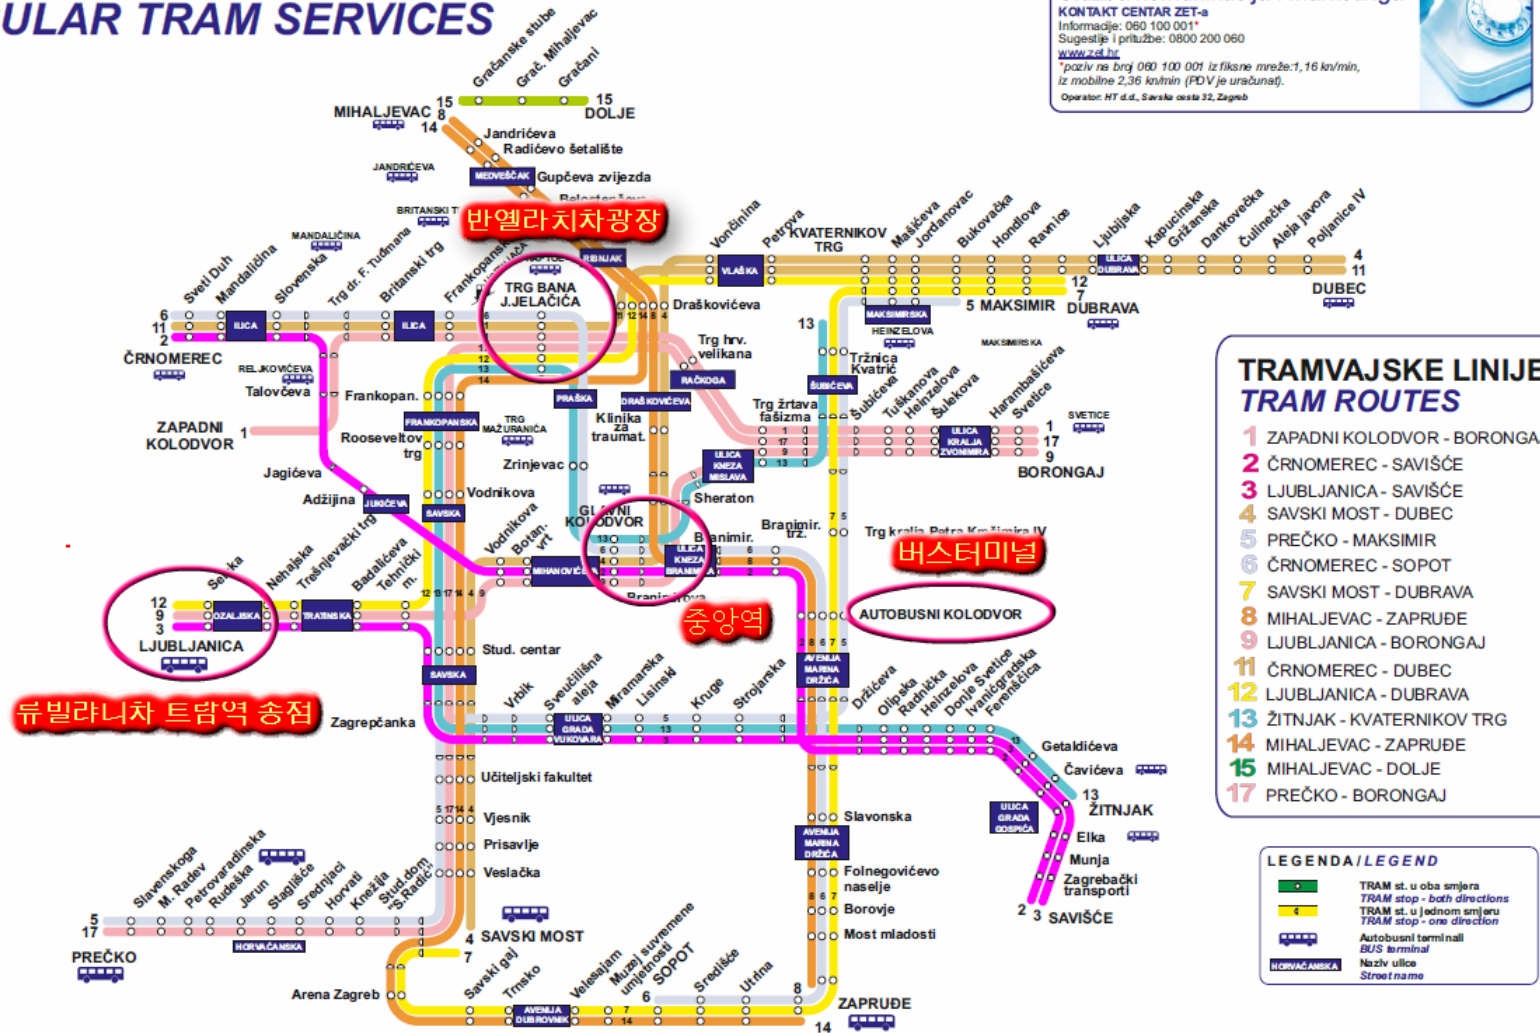

# MREŽA DNEVNIH TRAMVAJSKIH LINIJA

- ### TRAMVAJSKE LINIJE TRAM ROUTES
- 1 ZAPADNI KOLODVOR - BORONGAJ
  - 2 ČRNOMEREC - SAVIŠĆE
  - 3 LJUBLJANICA - SAVIŠĆE
  - 4 SAVSKI MOST - DUBEC
  - 5 PREČKO - MAKSIMIR
  - 6 ČRNOMEREC - SOPOT
  - 7 SAVSKI MOST - DUBRAVA
  - 8 MIHALJEVAC - ZAPRUĐE
  - 9 LJUBLJANICA - BORONGAJ
  - 11 ČRNOMEREC - DUBEC
  - 12 LJUBLJANICA - DUBRAVA
  - 13 ŽITNJAK - KVATERNIKOV TRG
  - 14 MIHALJEVAC - ZAPRUĐE
  - 15 MIHALJEVAC - DOLJE
  - 17 PREČKO - BORONGAJ

### LEGENDA / LEGEND

- TRAM st. u oba smjera
- TRAM stop - both directions
- TRAM st. u jednom smjeru
- TRAM stop - one direction
- Autobusni terminali
- BUS terminal
- HORIZALNICA
- Naziv ulice
- Street name

LINIJE BROJ 1, 3 I 8 NE PROMETUJU SUBOTOM, NEDJELJOM I BLAGDANOM.  
 ROUTES 1, 3 AND 8 DO NOT OPERATE ON SATURDAY, SUNDAY OR PUBLIC HOLIDAYS.